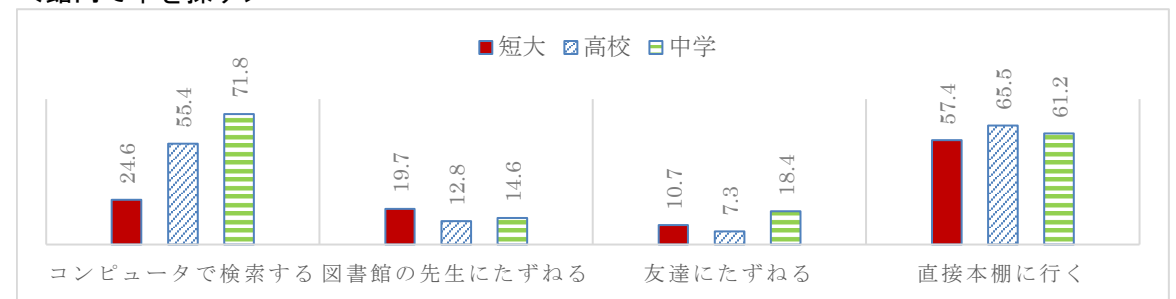

- エレベータやトイレがこわい。⇒エレベータが怖いなら階段を使ってください。

トイレはなぜこわい??

- 研究室の音が気になる。

⇒残念ながら防音ではないため、お互い音量に注意して利用してください。

全体に記述部分の記入は多くありませんでした。

<1か月の読書量>

(単位はすべて%)

<大阪信愛図書館利用率>

<館内で本を探す>

<調べ物をするとき>