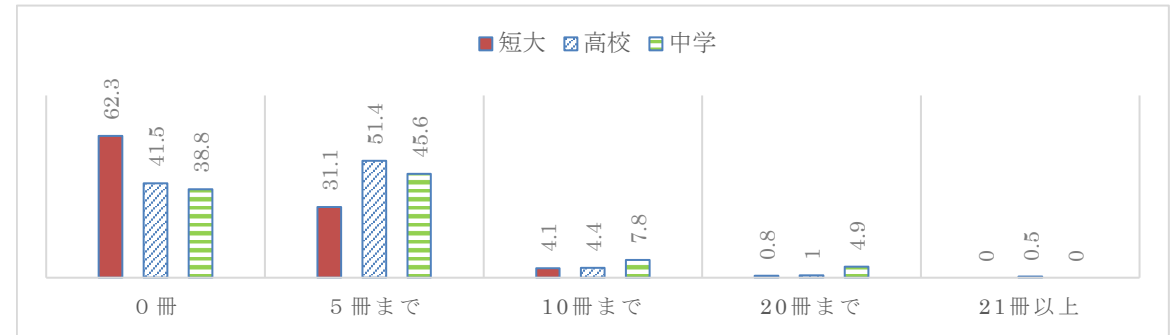

- エレベータやトイレがこわい。⇒エレベータが怖いなら階段を使ってください。

トイレはなぜこわい??

- 研究室の音が気になる。

⇒残念ながら防音ではないため、お互い音量に注意して利用してください。

全体に記述部分の記入は多くありませんでした。

<1か月の読書量>

(単位はすべて%)

<大阪信愛図書館利用率>