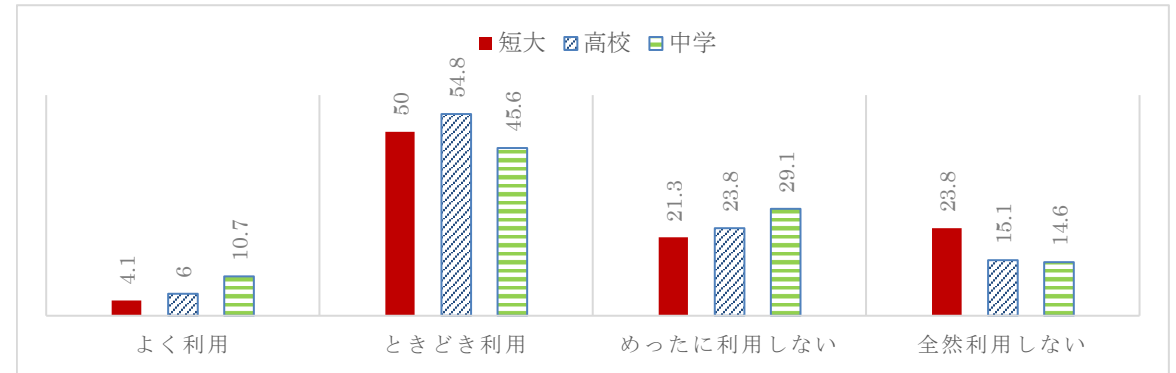

- エレベータやトイレがこわい。⇒エレベータが怖いなら階段を使ってください。

トイレはなぜこわい??

- 研究室の音が気になる。

⇒残念ながら防音ではないため、お互い音量に注意して利用してください。

全体に記述部分の記入は多くありませんでした。

<1か月の読書量>

(単位はすべて%)

<大阪信愛図書館利用率>

<館内で本を探す>

<調べ物をするとき>